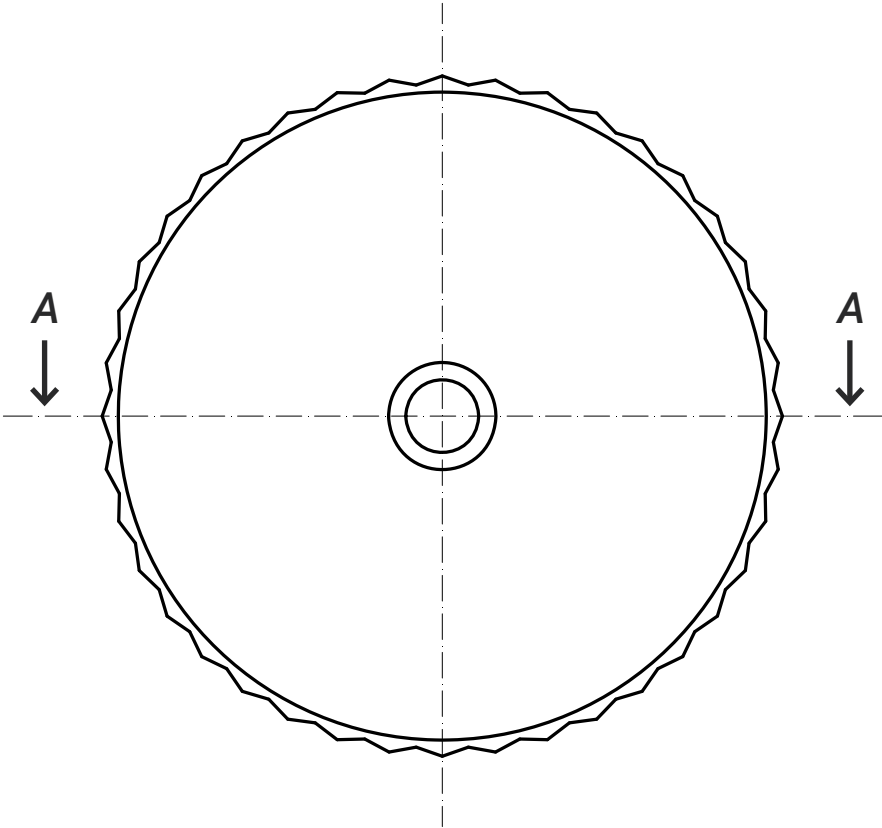

Jag

430 x 430 x 130 mm

A - A