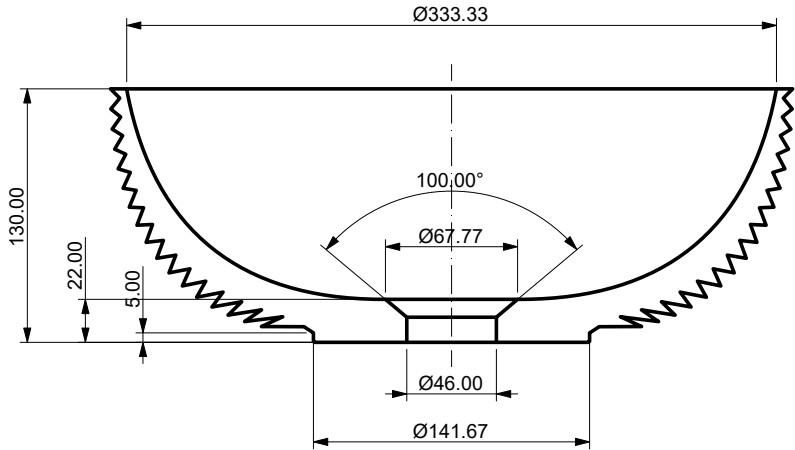

Ocean Blue

Olive Green

Jag

300 x 300 x 130 mm

A - A

Jag

350 x 350 x 130 mm

A - A

Jag

430 x 430 x 130 mm

A - A

SANDHELDEN

Jag

400 x 300 x 130 mm

A - A

B - B