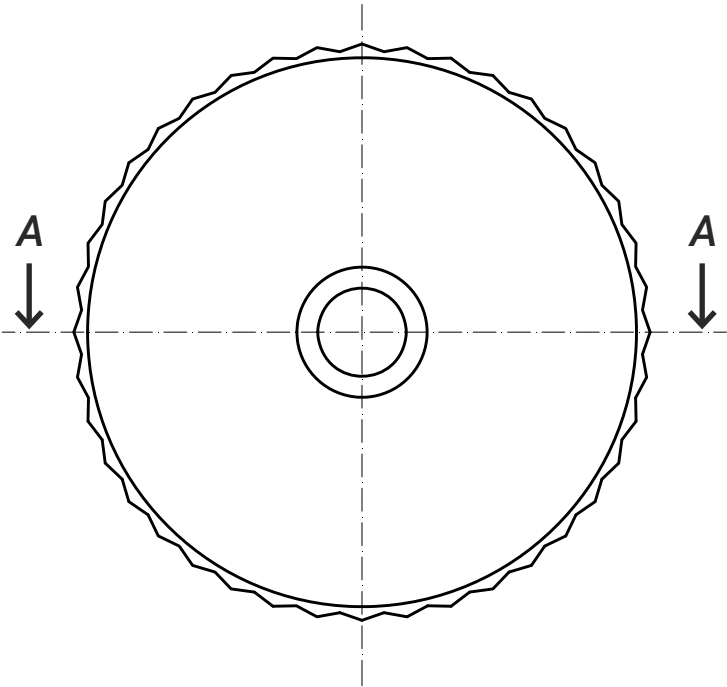

Ocean Blue

Olive Green

Jag

300 x 300 x 130 mm

A - A

Jag

350 x 350 x 130 mm

A - A

Jag

430 x 430 x 130 mm

A - A

SANDHELDEN

Jag

400 x 300 x 130 mm

A - A

B - B