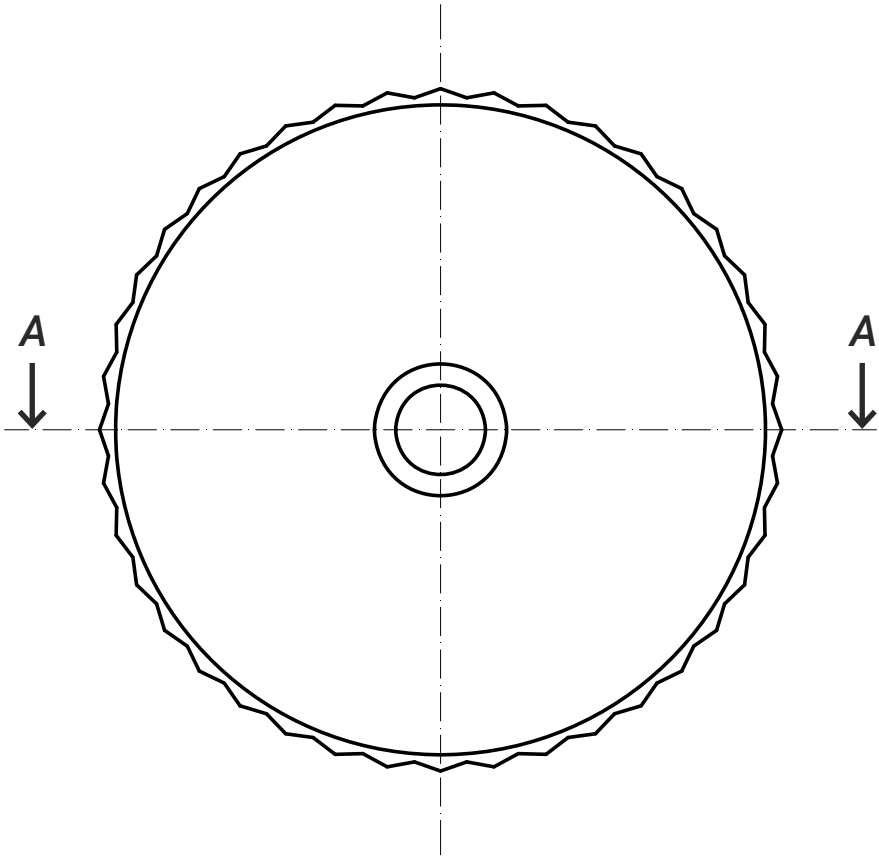

Ocean Blue

Olive Green

Jag

300 x 300 x 130 mm

A - A

Jag

350 x 350 x 130 mm

A - A